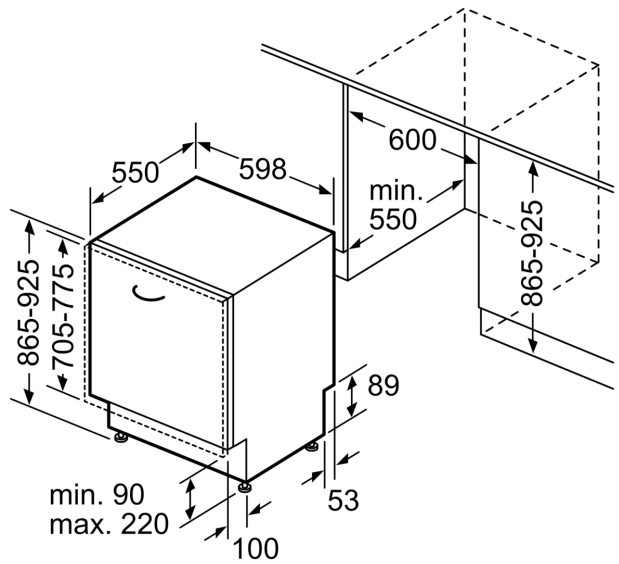

#### Technische Daten

Energieeffizienzklasse <sup>1</sup> :	B
Energieverbrauch des Eco 50°C Programm pro 100 Betriebszyklen: 65 kWh/100 Zyklen	
Höchste Anzahl von Maßgedecken (EU 2017/1369):	14
Wasserverbrauch in Litern im eco-Programm pro Betriebszyklus (EU 2017/1369):	9.0 l
Programmdauer (EU 2017/1369):	3:35 h
Geräuschwert:	40 dB(A) re 1pW
Geräusch-Effizienzklasse:	B
Bauform:	Einbau
Höhe der Arbeitsplatte:	0 mm
Nischenmaße für Installation (H x B x T):	.. 865-925 x 600 x 550 mm
Tiefe bei geöffneter Tür (90°):	1200 mm
Höhenverstellbare Füße:	Ja - alle von vorne
Höhenverstellung max.:	60 mm
Verstellbarer Sockel:	Horizontal und Vertikal
Nettogewicht:	47.3 kg
Bruttogewicht:	49.5 kg
Anschlusswert:	2400 W
Absicherung:	10 A
Spannung:	220-240 V
Frequenz:	50; 60 Hz
Reparaturindex:	9.0
Länge Anschlusskabel:	175 cm
Steckerart:	Schuko-/Gardy mit Erdung
Länge Zulaufschlauch:	165 cm
Länge Ablaufschlauch:	190 cm
EAN-Nummer:	4242003981757
Gerätetyp:	Vollintegriert

#### Maße

- Gerätemaße (H x B x T): 86.5 cm x 59.8 cm x 55.0 cm

<sup>1</sup> auf einer Energieeffizienzklassen-Skala von A bis G

<sup>2</sup>Energieverbrauch kWh/100 Betriebszyklen (im Programm Eco 50 °C)

iQ500, Vollintegrierter  
Geschirrspüler, 60 cm, XXL  
SX65ZX17CE

Maßzeichnungen

Maße in mm

△ Steckdose  
○ Werte mit Verlängerungssatz

Maße in mm