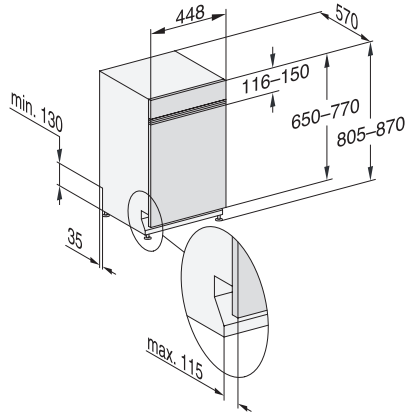

## G 5740 SCi SL

Integrierter Geschirrspüler 45cm

für optimale Trocknungsergebnisse dank AutoOpen-Trocknung.

G7000, integrierbare G, 45cm (Skizze)

1) Sockelhöhe 35-155 mm, , 2) Sockelhöhe 100-220 mm, , 3) Gerätehöhe max. 930 mm mit Umbausatz Sockelhöhe-1 (Mat.-Nr. 6.394.761),

G7000, integrierbare G, 45cm (Skizze)