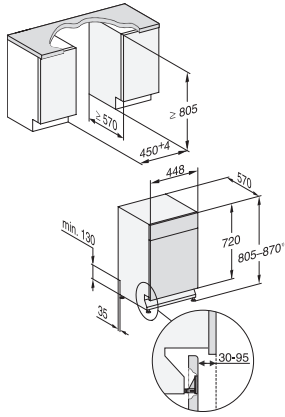

## G 5740 SCi SL

Integrierter Geschirrspüler 45cm

für optimale Trocknungsergebnisse dank AutoOpen-Trocknung.

EAN-Nr.: 4002516608028 / Materialnummer: 12148070 /  
Alte Materialnummer: 21574057A

<b>Spülprogramme</b>	
Programmpaket für den Alltag	•
ECO	•
Automatic	•
Intensiv 75°C	•
Fein	•
ExtraLeise 40 dB(A)	•
Gerätepflge	•
<b>Spüloptionen</b>	
Kurz	•
IntenseZone	•
Express	•
Extra sauber	•
Extra trocken	•
<b>Korbgestaltung</b>	
Besteckunterbringung	MultiFlex-Schublade 45er
Korbgestaltung	ExtraComfort 45 cm
<b>Sicherheit</b>	
Waterproof-System	•
Sieb-Kontrollanzeige	•
Kindersicherung	•
<b>Technische Daten</b>	
Nischenbreite minimal in mm	450
Nischenbreite maximal in mm	450
Nischenhöhe minimal in mm	805
Nischenhöhe maximal in mm	870
Nischentiefe in mm	570
Gerätebreite in mm	448
Gerätehöhe in mm	805
Gerätetiefe in mm	570
Gerätetiefe bei geöffneter Tür in cm	116,5
Nettogewicht in kg	41,4
Gesamtanschlusswert in kW	2,00
Spannung in V	230
Absicherung in A	10
Phasenanzahl	1
Elektrische Frequenz Standard	50
Länge Wasserzulaufschlauch in m	1,50
Länge Wasserablaufschlauch in m	1,50
Länge der elektrischen Zuleitung in m	1,70
Min. Frontplattengewicht in kg	2,0
Max. Frontplattengewicht in kg	8,0
<b>Mitgeliefertes Zubehör</b>	
Gutschein 1 x Packung UltraTabs (20 Stück) oder 3 Packungen (je 60 Stück) zu einem Sonderpreis	•
<b>Verfügbare Displaysprachen</b>	
Verfügbare Displaysprachen durch MultiLingua	deutsch, english, ελληνικά, hrvatski, română, srpski, slovenščina

## G 5740 SCi SL

Integrierter Geschirrspüler 45cm

für optimale Trocknungsergebnisse dank AutoOpen-Trocknung.

G7000, integrierbare G, 45cm (Skizze)

1) Sockelhöhe 35-155 mm, , 2) Sockelhöhe 100-220 mm, , 3) Gerätehöhe max. 930 mm mit Umbausatz Sockelhöhe-1 (Mat.-Nr. 6.394.761),

G7000, integrierbare G, 45cm (Skizze)