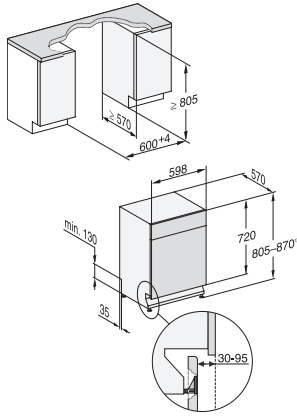

G 5611 SCU Active  
 Unterbau-Geschirrspüler  
 in bewährter Miele Qualität zum günstigen Einstiegspreis.

EAN-Nr.: 4002516903413 / Materialnummer: 12845570 /  
 Alte Materialnummer: 21561137D

Korbgestaltung	Comfort
<b>Sicherheit</b>	
Waterproof-System	•
Kindersicherung	•
<b>Technische Daten</b>	
Nischenbreite minimal in mm	600
Nischenbreite maximal in mm	600
Nischenhöhe minimal in mm	805
Nischenhöhe maximal in mm	870
Nischentiefe in mm	570
Gerätebreite in mm	598
Gerätehöhe in mm	805
Gerätetiefe in mm	570
Gerätetiefe bei geöffneter Tür in cm	116,5
Nettogewicht in kg	45,0
Gesamtanschlusswert in kW	2,00
Spannung in V	230
Absicherung in A	10
Phasenanzahl	1
Elektrische Frequenz Standard	50
Länge Wasserzulaufschlauch in m	1,50
Länge Wasserablaufschlauch in m	1,50
Länge der elektrischen Zuleitung in m	1,70
<b>Mitgeliefertes Zubehör</b>	
Gutschein 1 x Packung UltraTabs (20 Stück) oder 3 Packungen (je 60 Stück) zu einem Sonderpreis	•

G 5611 SCU Active  
Unterbau-Geschirrspüler  
in bewährter Miele Qualität zum günstigen Einstiegspreis.

G7000, unterbau, Einbauskizze, 60cm (Skizze)

1) Gerätehöhe max. 930 mm mit Umbausatz  
Sockelhöhe – 1 (Material-Nr. 6.394.761)