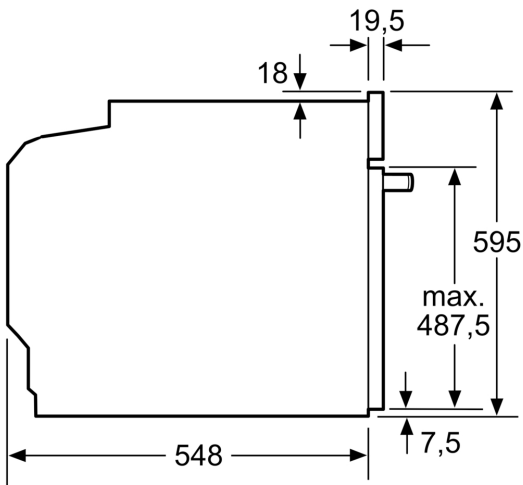

Technische Info

- Länge des Anschlusskabels: 120 cm
- Nennspannung: 220 - 240 V
- Gesamtanschlusswert Elektro: 3.6 kW

Maße

- Gerätemaße (HxBxT): 595 x 594 x 548mm
- Nischenmaße (HxBxT): 595 mm x 560 mm x 550 mm
- „Maße und Einbauhinweise zu diesem Gerät gemäß technischer Zeichnung beachten“

iQ700, Einbau-Backofen mit Mikrowellenfunktion, 60 x 60 cm, Schwarz, Edelstahl HM776GKB1

Maßzeichnungen

Maße in mm

- A: 19,5 mm
- B: Platz für Geräteanschluss 320 x 115 mm
- C: Belüftung im Sockel $\geq 200 \text{ cm}^2$

Einbau von zwei Geräten übereinander Luftaustausch

A: Lufteintritt $\geq 200 \text{ cm}^2$

Maße in mm

Wird das Gerät unter einem Kochfeld eingebaut, muss folgende Arbeitsplattenstärke (ggf. inkl. Unterkonstruktion) beachtet werden.