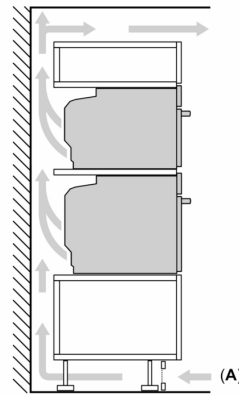

Technische Info

- Länge des Anschlusskabels: 120 cm
- Nennspannung: 220 - 240 V
- Gesamtanschlusswert Elektro: 3.6 kW

Maße

- Gerätemaße (HxBxT): 595 x 594 x 548mm
- Nischenmaße (HxBxT): 595 mm x 560 mm x 550 mm
- „Maße und Einbauhinweise zu diesem Gerät gemäß technischer Zeichnung beachten“

iQ700, Einbau-Backofen mit Mikrowellenfunktion, 60 x 60 cm, Schwarz, Edelstahl HM776GKB1

Maßzeichnungen

Maße in mm

- A: 19,5 mm
- B: Platz für Geräteanschluss 320 x 115 mm
- C: Belüftung im Sockel $\geq 200 \text{ cm}^2$

Einbau von zwei Geräten übereinander Luftaustausch

A: Lufteintritt $\geq 200 \text{ cm}^2$

Maße in mm

Wird das Gerät unter einem Kochfeld eingebaut, muss folgende Arbeitsplattenstärke (ggf. inkl. Unterkonstruktion) beachtet werden.