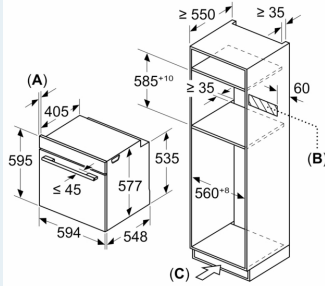

Technische Info

- Länge des Anschlusskabels: 120 cm
- Nennspannung: 220 - 240 V
- Gesamtanschlusswert Elektro: 3.6 kW

Maße

- Gerätemaße (HxBxT): 595 x 594 x 548mm
- Nischenmaße (HxBxT): 595 mm x 560 mm x 550 mm
- „Maße und Einbauhinweise zu diesem Gerät gemäß technischer Zeichnung beachten“

iQ700, Einbau-Backofen mit Mikrowellenfunktion, 60 x 60 cm, Schwarz, Edelstahl HM776GKB1

Maßzeichnungen

Maße in mm

- A: 19,5 mm
- B: Platz für Geräteanschluss 320 x 115 mm
- C: Belüftung im Sockel $\geq 200 \text{ cm}^2$